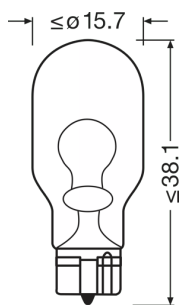

Parametry

Příkon	19,4 W
Jmenovité napětí	12.8 V
Jmenovitý výkon	16 W
Testovací napětí	13,5 V
Tolerance příkonu	±10 %

Fotometrické údaje

Světelný tok	190 lm
Tolerance světelného toku	±20 %

Physical Attributes & Dimensions

Průměr	16.0 mm
Váha výrobku	2.20 g
Délka	38.0 mm
Patice	W2.1x9.5d

Životnost

Životnost B3	400 hr
Životnost Tc	1000 hr

Technický list výrobku

Vlastnosti

Technologie	AUX
-------------	-----

Certifikáty & standardy

Logistické údaje

Kód výrobku	Popis výrobku	Jednotka balení (kusy/jednotku)	Rozměry (délka x šířka x výška)	Objem	Hrubá hmotnost
4052899230460	ORIGINAL - WEDGE BASE WY16W	Unpacked 1	38 mm x 16 mm x 16 mm	0.01 dm ³	2.00 g
4052899230484	ORIGINAL - WEDGE BASE WY16W	Shipping carton box 50	205 mm x 144 mm x 64 mm	1.89 dm ³	238.00 g