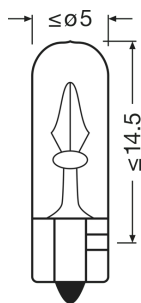

Parametry

Příkon	1,22 W
Jmenovité napětí	12 V
Jmenovitý výkon	1 W
Testovací napětí	13,5 V
Tolerance příkonu	±15 %

Fotometrické údaje

Světelný tok	7,5 lm
Tolerance světelného toku	±20 %

Physical Attributes & Dimensions

Průměr	5 mm
Váha výrobku	0.40 g
Délka	20.0 mm
Patice	W2x4.6d

Životnost

Životnost B3	500 hr
Životnost Tc	2000 hr

Technický list výrobku

Vlastnosti

Technologie	AUX
-------------	-----

Certifikáty & standardy

ECE kategorie	-
---------------	---