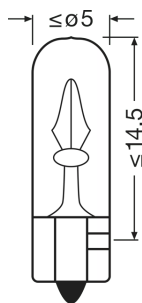

Parametry

Příkon	2 W
Jmenovité napětí	12 V
Jmenovitý výkon	2 W
Testovací napětí	13,5 V
Tolerance příkonu	±15 %

Fotometrické údaje

Světelný tok	12 lm
Tolerance světelného toku	±20 %

Physical Attributes & Dimensions

Průměr	5 mm
Váha výrobku	0.40 g
Délka	20.0 mm
Patice	W2x4.6d

Životnost

Životnost B3	1300 hr
Životnost Tc	4000 hr

Technický list výrobku

Vlastnosti

Technologie	AUX
-------------	-----

Certifikáty & standardy