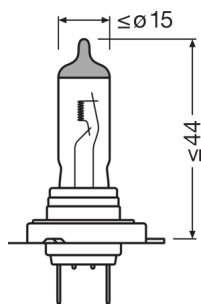

### Parametry

Příkon	58 W <sup>1)</sup>
Jmenovité napětí	12.0 V
Jmenovitý výkon	55 W
Testovací napětí	13,2 V

<sup>1)</sup> Maximální

### Physical Attributes & Dimensions

Průměr	12.0 mm
Váha výrobku	12.50 g
Délka	59.0 mm
Patice	PX26d