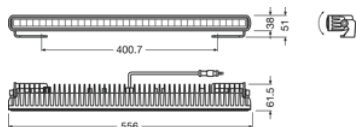

#### Physical Attributes & Dimensions

Váha výrobku	1200.00 g
Délka	556.0 mm
Šířka	62.0 mm
Výška	38.0 mm