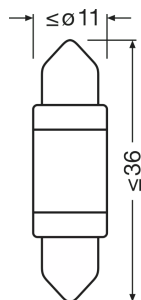

Informace o produktu

Odkaz na objednávku	6418DWP
---------------------	---------

Parametry

Příkon	0.8
Jmenovité napětí	12.0
Jmenovitý výkon	0
Testovací napětí	13,5
Tolerance příkonu	± 25

Fotometrické údaje

Světelný tok	45
Tolerance světelného toku	± 30
Teplota chromatičnosti	6000
Barva světla LED	Cool white

Physical Attributes & Dimensions

Průměr	11.0
Váha výrobku	2.90
Délka	36.0
Patice	SV8.5-8

Životnost

Technický list výrobku