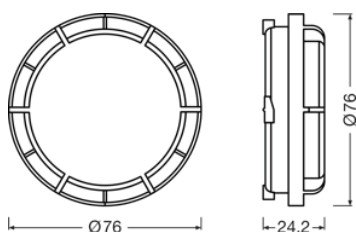

### Physical Attributes & Dimensions

Průměr	76.0 mm
Váha výrobku	28.00 g