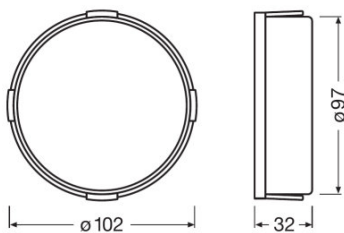

Technický list výrobku

Technické údaje

Informace o produktu

Odkaz na objednávku	LEDCAP04
Aplikace (specifikace kategorie a produktu)	Příslušenství pro LED retrofity

Rozměry & váha

Průměr	97,0 mm
Váha výrobku	50,00 g

Logistické údaje

Kód výrobku	Popis výrobku	Jednotka balení (kusy/jednotku)	Rozměry (délka x šířka x výška)	Objem	Hrubá hmotnost
4062172278560	LEDriving CAP 04	Folding carton box 2	101 mm x 101 mm x 101 mm	1.03 dm ³	106.00 g