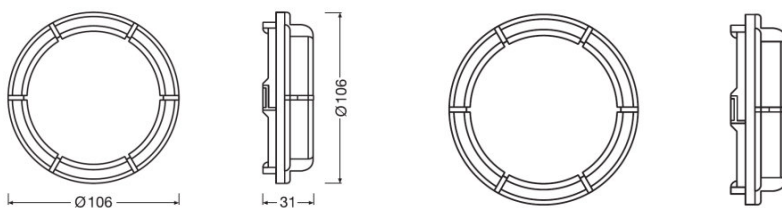

# LEDDriving CAP LEDCAP12

LEDDriving CAP jsou navrženy tak, aby umožňovaly přesnou instalaci H7-LED a chránily systém světlometů. Tyto výrobky jsou náhradou originální krytky, nabízí kvalitní systémovou součást pro legální použití NB LED H7.

### Rozměry & váha

Průměr	90,0 mm
Váha výrobku	55,00 g