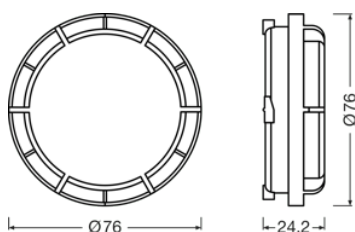

Informace o produktu

Odkaz na objednávku	LEDCAP06
---------------------	----------

Physical Attributes & Dimensions

Průměr	76.0 mm
Váha výrobku	28.00 g

Vlastnosti

Technologie	LED accessories
-------------	-----------------