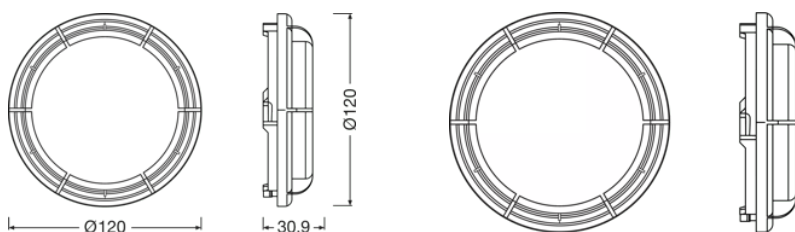

Technický list výrobku

LEDDriving CAP (OFFROAD) LEDCAP08

Technický list výrobku

Technické údaje

Informace o produktu

Aplikace (specifikace kategorie a produktu)	Příslušenství pro LED retrofity
---	---------------------------------

Informace o produktu

Odkaz na objednávku	LEDCAP08
---------------------	----------

Physical Attributes & Dimensions

Průměr	120.0 mm
Váha výrobku	55.00 g

Vlastnosti

Technologie	LED accessories
-------------	-----------------